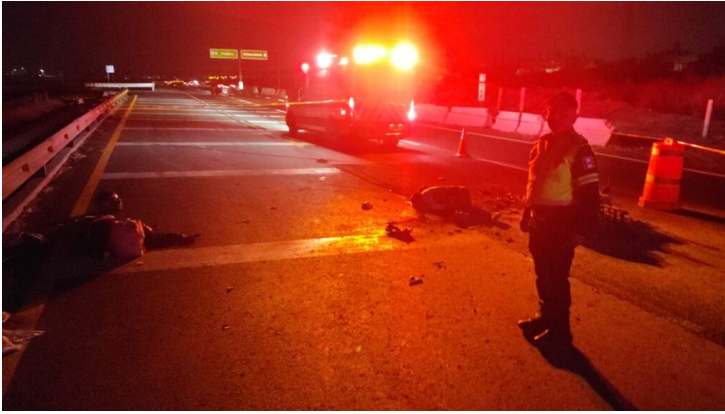

Fatal derrape, deja a dos motociclistas sin vida en Chimalhuacán.

Dos personas sin vida, fue el saldo que dejó un accidente de motocicleta en el municipio de Chimalhuacán la noche de este viernes; los hechos se registraron sobre el kilómetro 60 del Circuito Exterior Mexiquense.

De acuerdo con los reportes policiacos, el derrape de la motocicleta provocó que quedara por completo calcinada, sus tripulantes, perdieron la vida en la colonia Tlateles.

Las víctimas, dos personas que quedaron tendidas sobre el asfalto, un masculino de aproximadamente 35 años de edad el cual viste chamarra verde con café pantalón de mezclilla azul y tenis blancos.

La otra víctima, un masculino de aproximadamente 35 años el cual viste playera blanca de manga larga pantalón de mezclilla de color azul y tenis negros, que no fueron identificados.

Al lugar, arribó el Ministerio Público para hacer el levantamiento de ambos cuerpos.